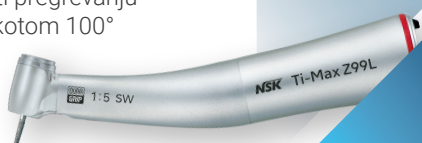

**CA13140001 Z99L**  
Ti-Max Z99L

- Vrhunsko gladko rezanje.
- Zasnovano za vzdržljivost.
- Velikost glave:  $\varnothing 8,9 \times V 13,4$  mm
- Trdno titanovo ohišje s prevleko DURAGRIP®
- Keramični kroglični ležaji
- Mikrofilter
- Funkcija dvosmernega pršenja
- Sistem proti pregrevanju
- Glava pod kotom  $100^\circ$

PRIPOROČENA CENA  
~~1.487,00 €~~

**AKCIJSKA CENA**  
**698,89 €**

**CA13170001 M94L**  
S-Max M94L

- Hitrejše in bolj gladko odstranjevanje cirkonija.
- Največja hitrost 160.000 min-1
- Velikost glave:  $\varnothing 9,9 \times V 14,5$  mm
- Nerjaveče jeklo
- Za FG svedre ( $\varnothing 1,6$ )
- Osvetlitev iz optičnega vodila
- Keramični kroglični ležaji

PRIPOROČENA CENA  
~~949,00 €~~

**AKCIJSKA CENA**  
**521,95 €**

**C1038 Z25L**  
Ti-Max Z25L

- Izjemno majhne dimenzije (npr. velikost glave  $\varnothing 8,9 \times V 13,4$  mm)
- Trdno titanovo ohišje z odpornim premazom DURAGRIP®
- Osvetlitev iz optičnega vodila
- Vgrajen mikrofilter
- Sistem čiste glave
- »Ultra« potisna glava
- 3-letna garancija
- Kolenčnik z osvetlitvijo
- Direktni pogon 1:1
- Funkcija dvosmernega pršenja

PRIPOROČENA CENA  
~~885,00 €~~

**AKCIJSKA CENA**  
**433,65 €**

**PA23750001 Z990KL**  
Ti-Max Z990KL

- Trdno titanovo ohišje z DURAGRIP® prevleko
- Osvetlitev iz optičnega vodila
- Keramični kroglični ležaj
- Sistem čiste glave
- Pršenje »Quattro«
- Hitra zaustavitev
- Enostavna menjava kartuše
- Z990/Z890: Mikrofilter, DURAPOWERC HUCK®
- 2-letna garancija
- za priključek KaVo®MULTIflex® LUX