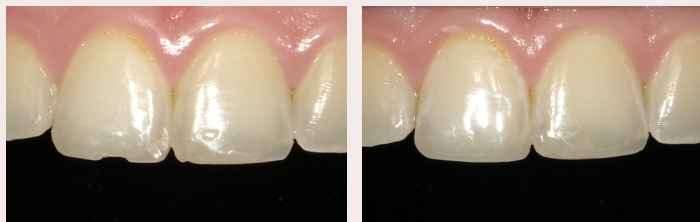

Pred kompozitom OptiShade in po njem

Ustreza vodniku za odtenke VITA

SVETEL