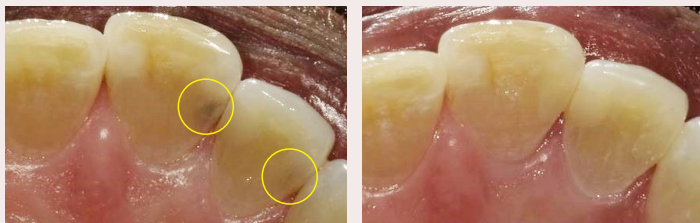

Poenostavite potek dela in upravljanje zalog, ne da bi s tem ogrozili stvari, ki so pri restavracijah najbolj pomembne.

Pred kompozitom OptiShade in po njem

Ustreza vodniku za odtenke VITA

SVETEL

A1, B1, B2, C1, D2

SREDNJI

A2, A3, C2, D3, D4

TEMEN

A3.5, A4, B3, B4, C3, C4

Slike primera z dovoljenjem Dr. Matthewa Millerja

Informacije za naročilo

- 37111** Brizga, svetla
- 37112** Brizga, srednja
- 37113** Brizga, temna
- 37114** Brizga, beljeno bela
- 37115** Brizga, univerzalno motna